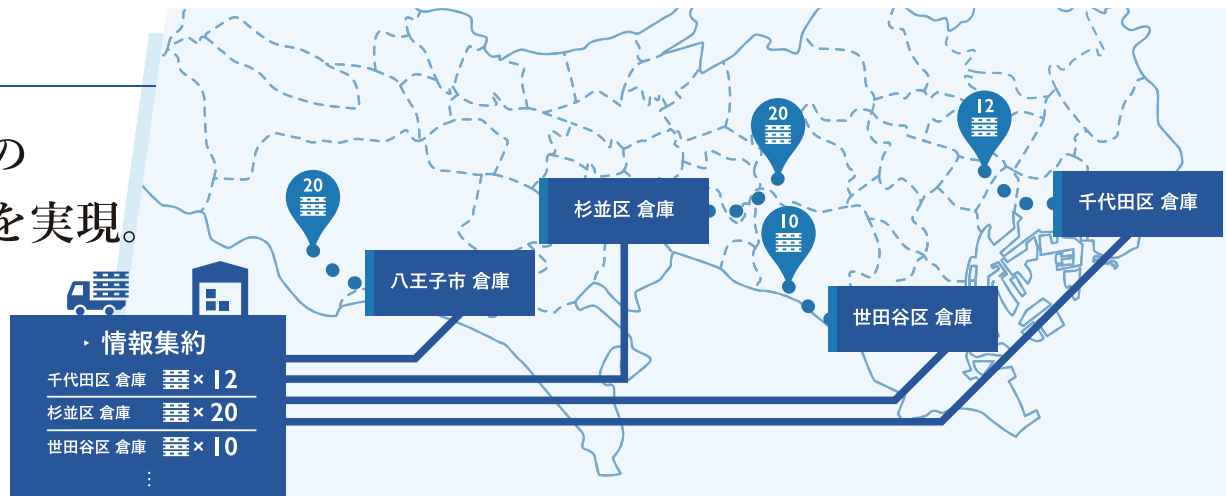

SCENE 03

工場パレットの
効率的な運用を実現。

20

工場パレットの数を集約、回収の効率化

株式会社 eBase Solutions Laboratory

〒683-0008 鳥取県米子市車尾南 1-8-37

電話 0859-30-2057

メール info@ebase-sl.jp